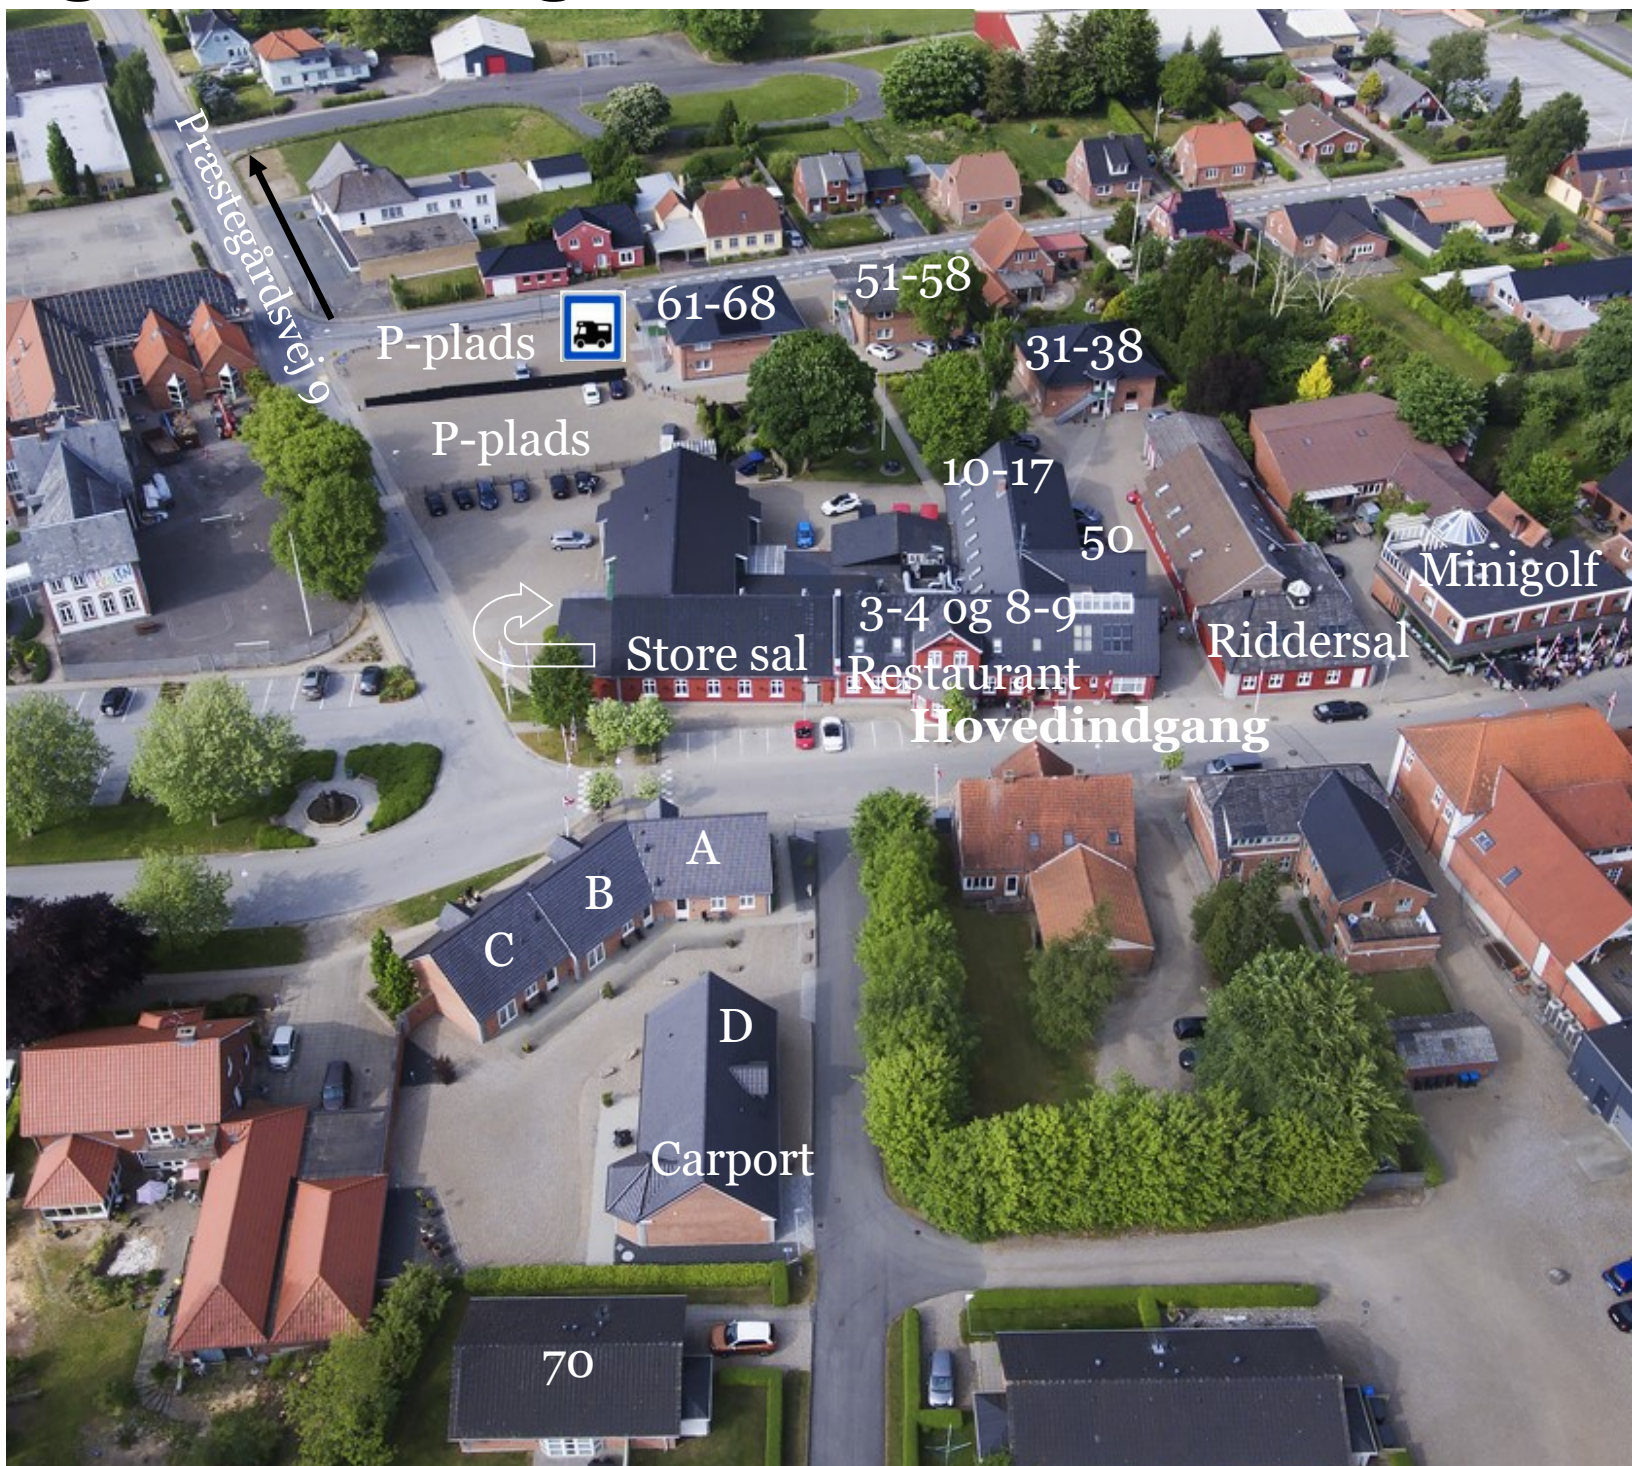

Agerskov Kro og Hotel

Værelsesfløje:

- Patricierhuset: 31-38
- Victoriahuset: 51-58
- Alexandriahuset: 61-68
- Platanhuset: 21-30
- Svalegangen: 10-17
- Vestgangen: 3, 4, 8, 9
- Boligen: 50
- Degneparken:
A, B, C, D og 70

Lokaler:

- Store sal
- Riddersal/spejlsal
- Veranda
- Præstegårdsvej 9
- Minigolf

Restaurant:

- Almue-, kro-, karnap-
og Den Rød Stue*